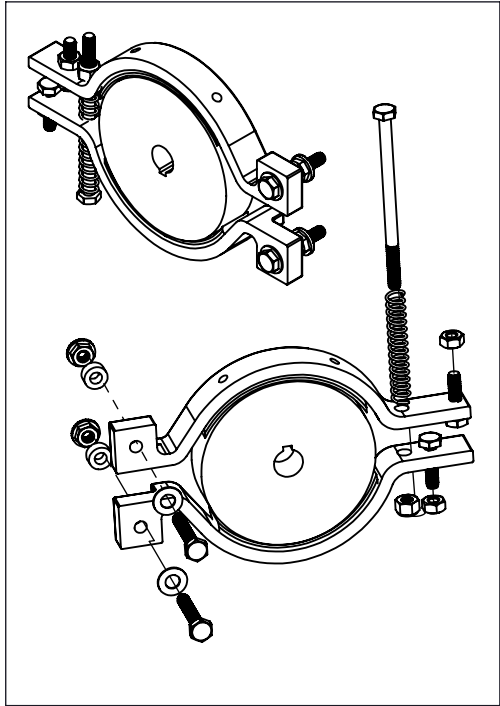

BRAKE ASSEMBLY

GHO

Brake Assembly

- 1 Brake Drum
- 2 Hex Nut 1/4-20
- 3 Spring for Brake
- 4 Brake Pad
- 5 Bottom Shoe
- 6 Top Shoe
- 7 Hex Bolt 1/4 x 4
- 8 Hex Bolt 1/4 x 1.5
- 9 Hex Bolt 1/4 x 1
- 10 Whiz Nut 1/4
- 11 Washer SAE 1/4
- 12 Nylon Spacer 1/4 x 1/2 x 1/4 long
- 13 Lock Nut 1/4-20