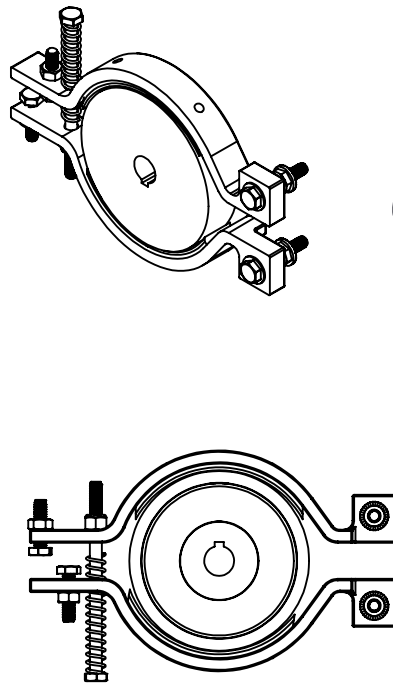

BRAKE ASSEMBLY

GHO

Brake Assembly

- 1 Brake Drum
- 2 Hex Nut 1/4-20
- 3 Spring for Brake
- 4 Brake Pad
- 5 Bottom Shoe
- 6 Top Shoe
- 7 Hex Bolt 1/4 x 4
- 8 Hex Bolt 1/4 x 1.5
- 9 Hex Bolt 1/4 x 1
- 10 Whiz Nut 1/4
- 11 Washer SAE 1/4
- 12 Nylon Spacer 1/4 x 1/2 x 1/4 long
- 13 Lock Nut 1/4-20