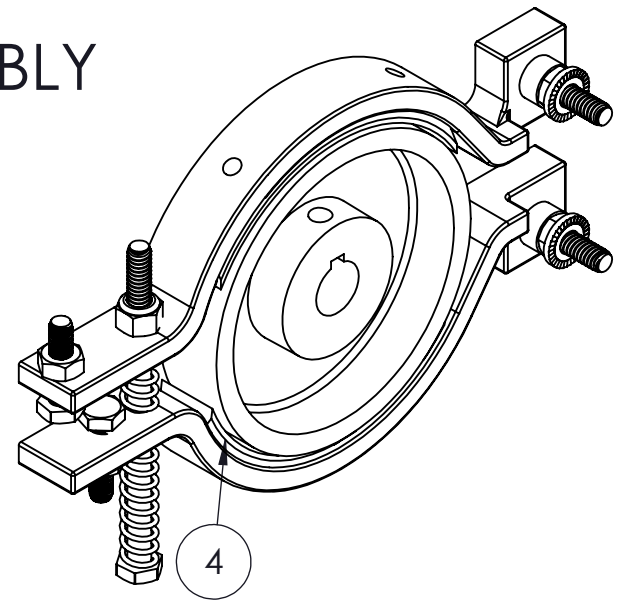

BRAKE ASSEMBLY

GHO

Brake Assembly

- 1 Brake Drum
- 2 Hex Nut 1/4-20
- 3 Spring for Brake
- 4 Brake Pad
- 5 Bottom Shoe
- 6 Top Shoe
- 7 Hex Bolt 1/4 x 4
- 8 Hex Bolt 1/4 x 1.5
- 9 Hex Bolt 1/4 x 1
- 10 Whiz Nut 1/4
- 11 Washer SAE 1/4
- 12 Nylon Spacer 1/4 x 1/2 x 1/4 long
- 13 Lock Nut 1/4-20