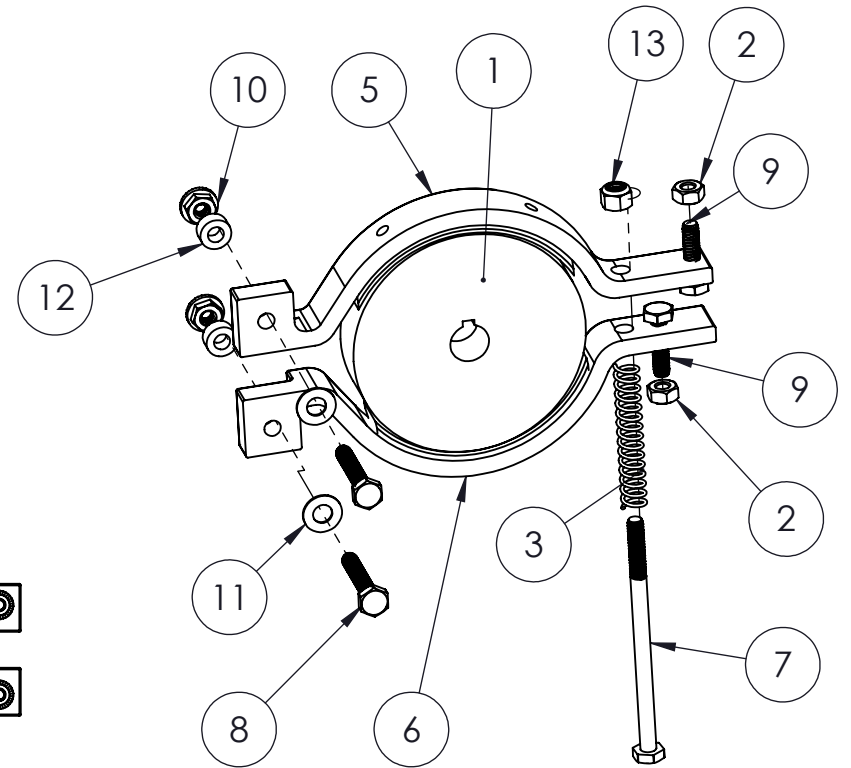

BRAKE ASSEMBLY

GHO

Brake Assembly

- 1 Brake Drum
- 2 Hex Nut 1/4-20
- 3 Spring for Brake
- 4 Brake Pad
- 5 Bottom Shoe
- 6 Top Shoe
- 7 Hex Bolt 1/4 x 4
- 8 Hex Bolt 1/4 x 1.5
- 9 Hex Bolt 1/4 x 1
- 10 Whiz Nut 1/4
- 11 Washer SAE 1/4
- 12 Nylon Spacer 1/4 x 1/2 x 1/4 long
- 13 Lock Nut 1/4-20